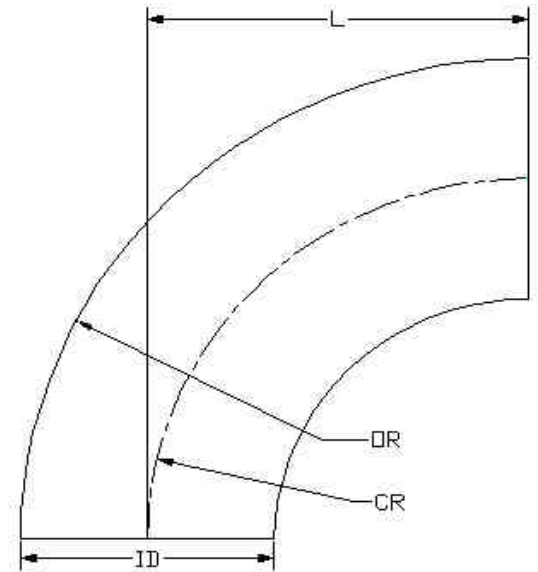

# 90° Elbow Jackets

## 90° Elbow

Tubing Size	120VAC		240VAC		277VAC	
	Watts	Part No.	Watts	Part No.	Watts	Part No.
1	25	13 SA025E90	14	SB025E90	17	SD025E90
1 ½	40	24 SA040E90	26	SB040E90	32	SD040E90
2	50	30 SA050E90	33	SB050E90	40	SD050E90
3	80	69 SA080E90	69	SB080E90	69	SD080E90
4	100	92 SA100E90	92	SB100E90	92	SD100E90

## Jacket Dimensions

Tubing Size	ID		L		CR		OR	
	Inches	cm	Inches	cm	Inches	cm	Inches	cm
1	25	1 2.54	1 ½	3.81	1 ½	3.81	2	5.08
1 ½	40	1 ½ 3.81	2 ¼	5.72	2 ¼	5.72	3	7.62
2	50	2 5.08	3	7.62	3	7.62	4	10.16
3	80	3 7.62	4 ½	11.43	4 ½	11.43	6	15.24
4	100	4 10.16	6	15.24	6	15.24	8	20.32

## Jacket Dimensions

Tubing Size	ID		L		CR		OR	
	Inches	cm	Inches	cm	Inches	cm	Inches	cm
1	25	1 2.54	5/8	1.59	1 ½	3.81	2	5.08
1 ½	40	1 ½ 3.81	15/16	2.38	2 ¼	5.72	3	7.62
2	50	2 5.08	1 1/4	3.18	3	7.62	4	10.16
3	80	3 7.62	1 7/8	4.76	4 ½	11.43	6	15.24
4	100	4 10.16	2 1/2	6.35	6	15.24	8	20.32